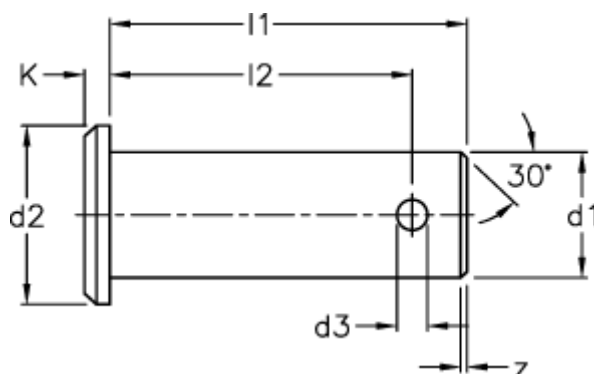

Varenummer: 1405625
Beskrivelse: KLEE Split Bolt BNL 25x67x59
Stål, forzinket, DIN 1434

Mål

d_1 h11	= 25
d_2	= 34
d_3 h14	= 6.3
K	= 5.5
l_1 js 15	= 67
l_2 +0,5	= 59.0
Vægt (g)	= 266
z	= 1.5